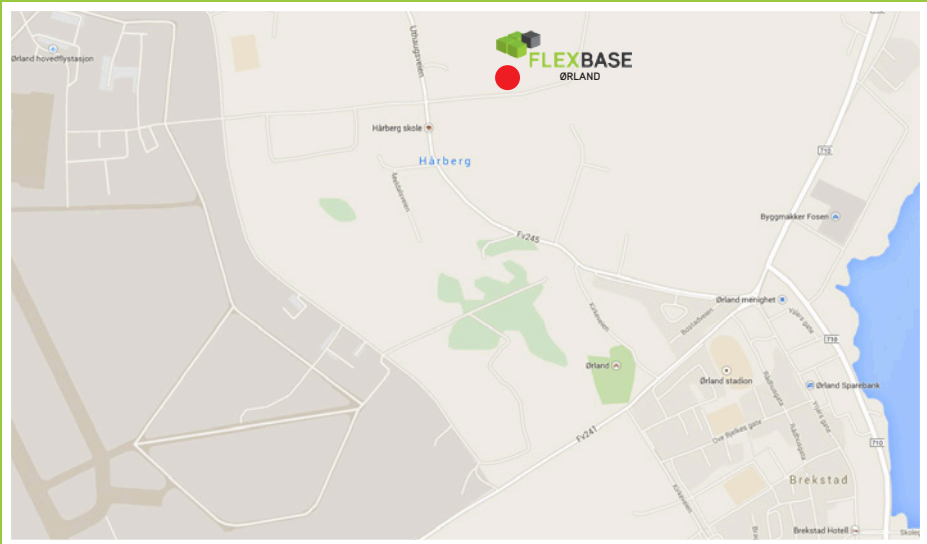

LOKASJON

Ørland Kommune og Fosenregionen er i stor vekst og FlexBase Ørland er sentralt posisjonert for å tilby tilreisende til regionen et meget komfortabelt boalternativ, med både kort- og langtidsutleie.

- » 200 meter fra hovedinngang Ørland Hovedflystasjon
- » Kort vei til Fosens største kjøpesenter
- » Kort vei til helsetjenester, apotek, tannlege og lege
- » Sentralt beliggende i forhold til annen industri på Ørland
- » Gangavstand til hurtigbåt
- » 2 min til ferje